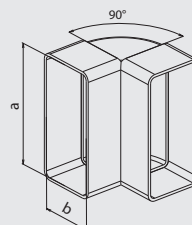

Продукт: [Коляно Насо PVC вертикално за въздуховод 220x55/220x55 мм, бяло, СКР](#)

Категория: [Въздуховоди](#)

Марка: [Насо](#)

Тип: [Коляно](#)